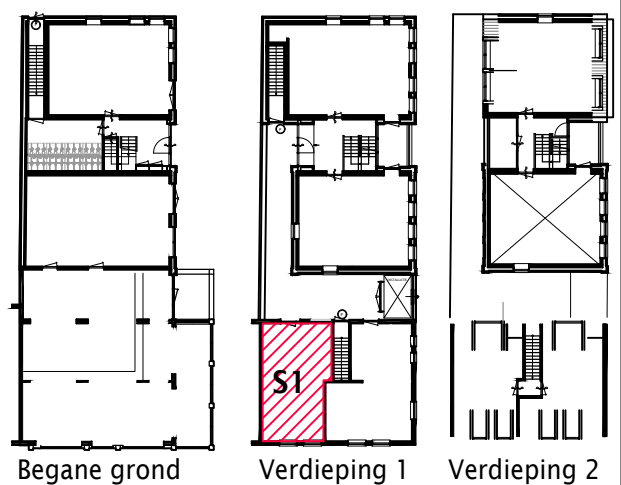

- SYMBOLENLIJST
- TH klokthermostaat
 - CAP Centraal aardpunt
 - kabelansluiting bedraad / loos
 - DB Deurbel
 - WCD + RA, 300+ vl
 - PERILEX kracht / 2 groepen
 - licht-/elektra punt
 - wand licht punt
 - enkele schakelaar, 1050+ vl
 - rookmelder conform NEN 2555
vlgs. opgave adviseur installaties
aangesloten op lichtnet
 - ic intercom/video installatie
vlgs. opgave adviseur installaties
 - gs gootsteen
 - kk koelkast
 - vw vaatwasser
 - wd was drooger
 - wm was machine

project
Burg. Hoofflaan
 Veldhoven
 tekening
Verhuurtekeningen

datum 30-08-2022
 schaal 1:50
 formaat A4
 getekend BC

Studio 1 (S1)